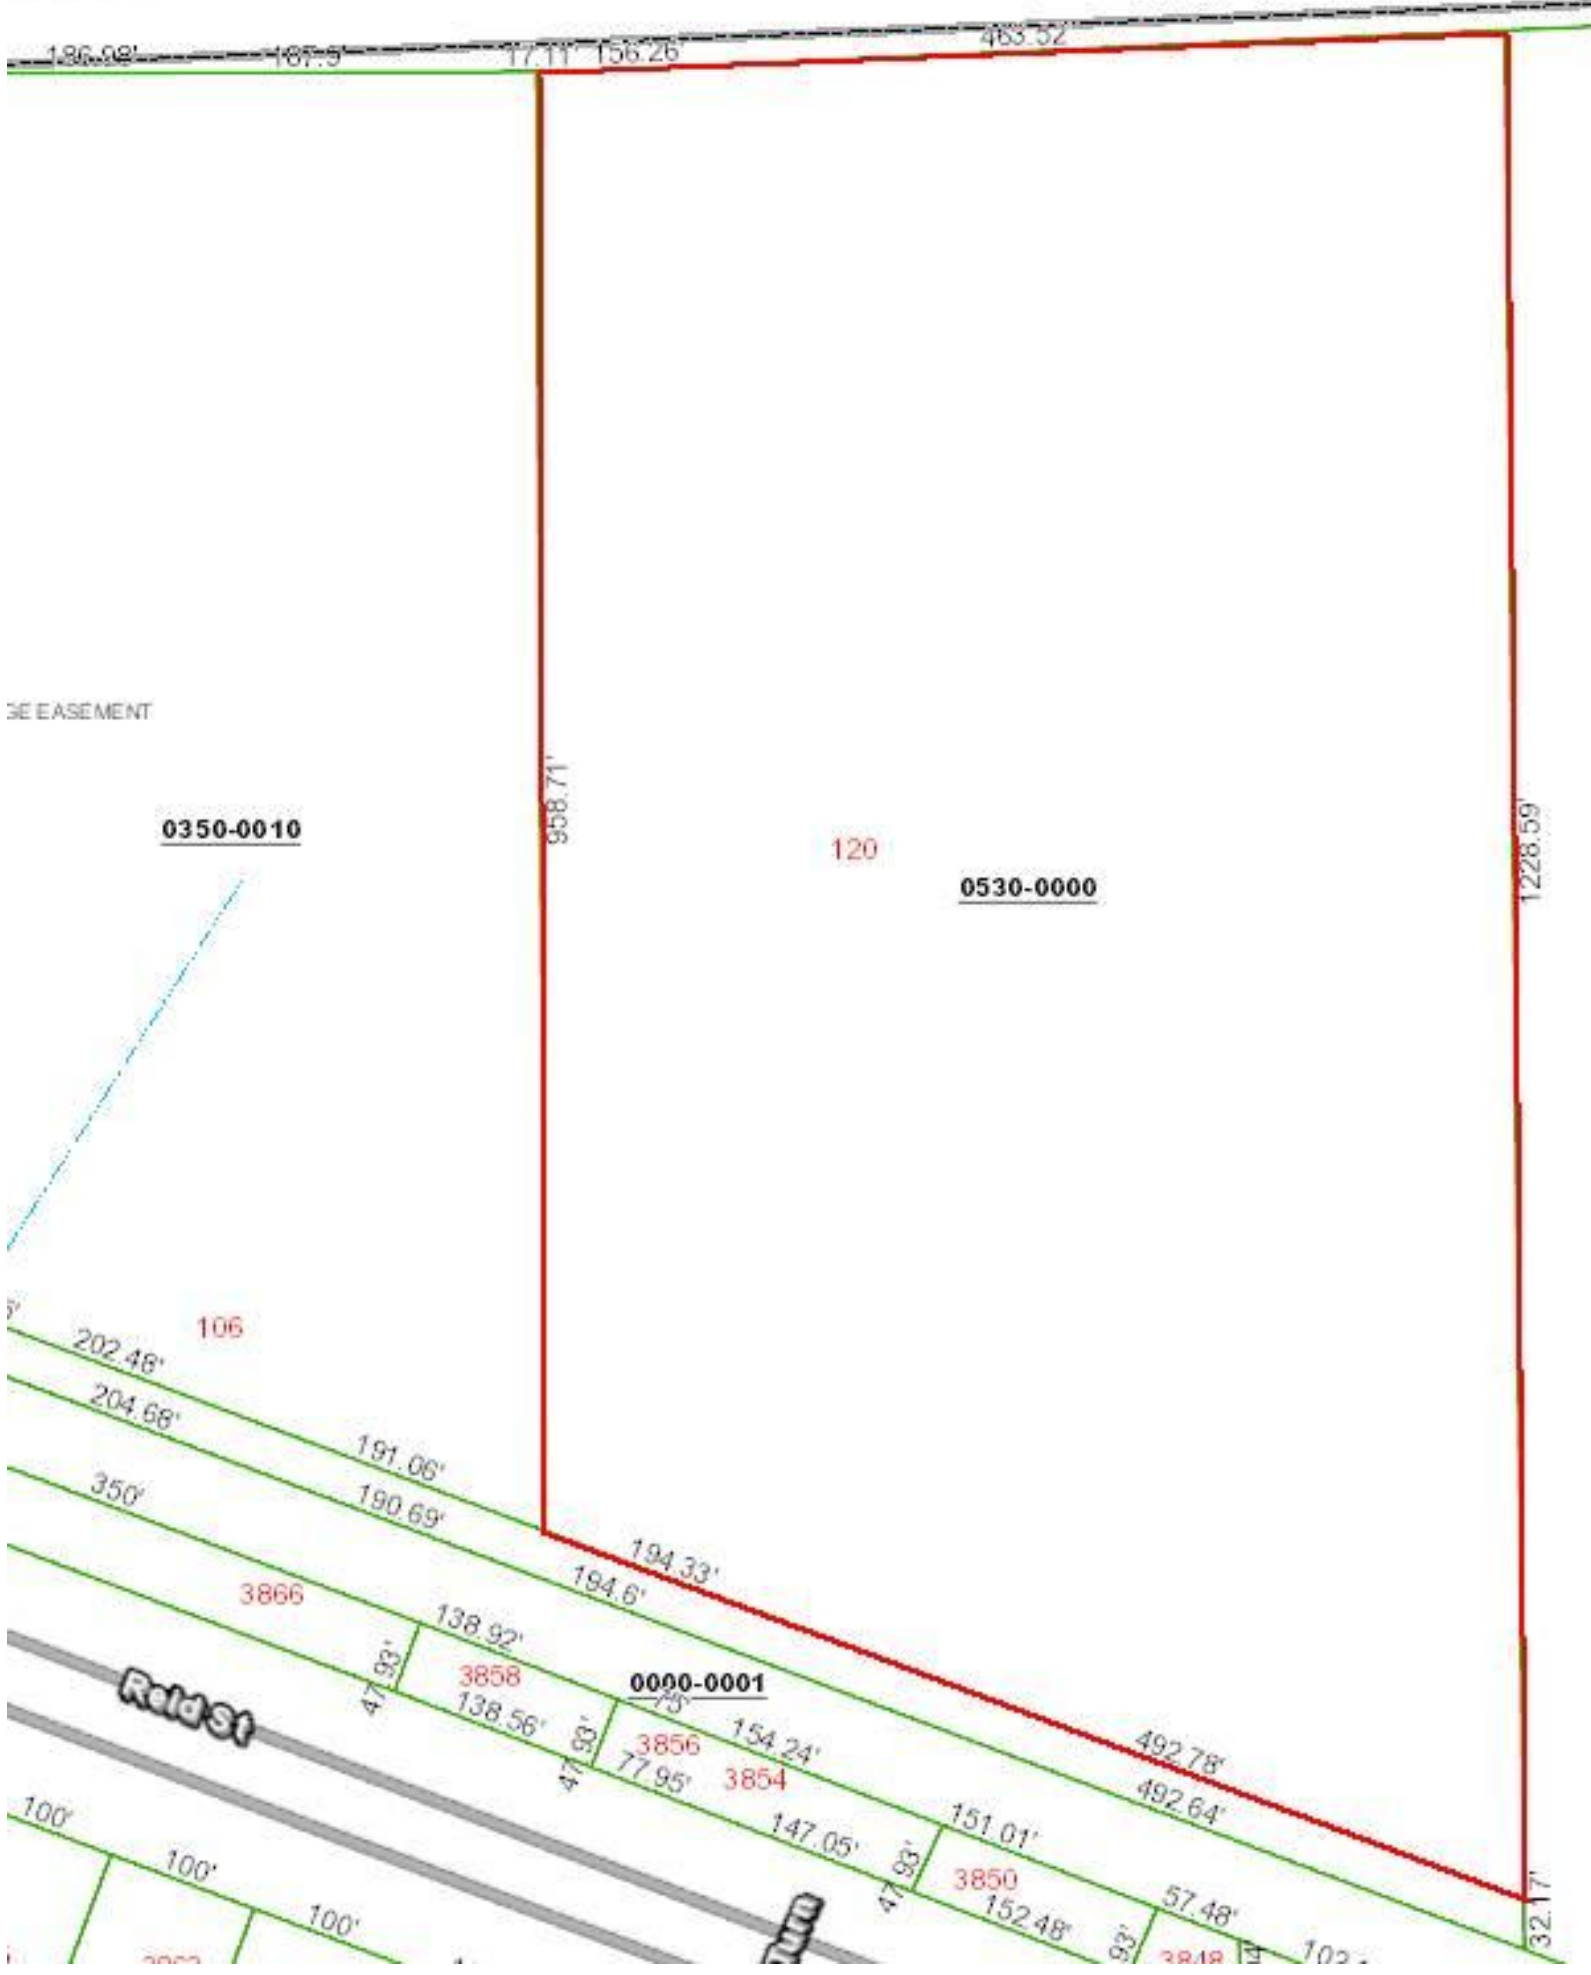

PUT 109 Plat

SE EASEMENT

SE EASEMENT

0350-0010

120

0530-0000

106

0000-0001